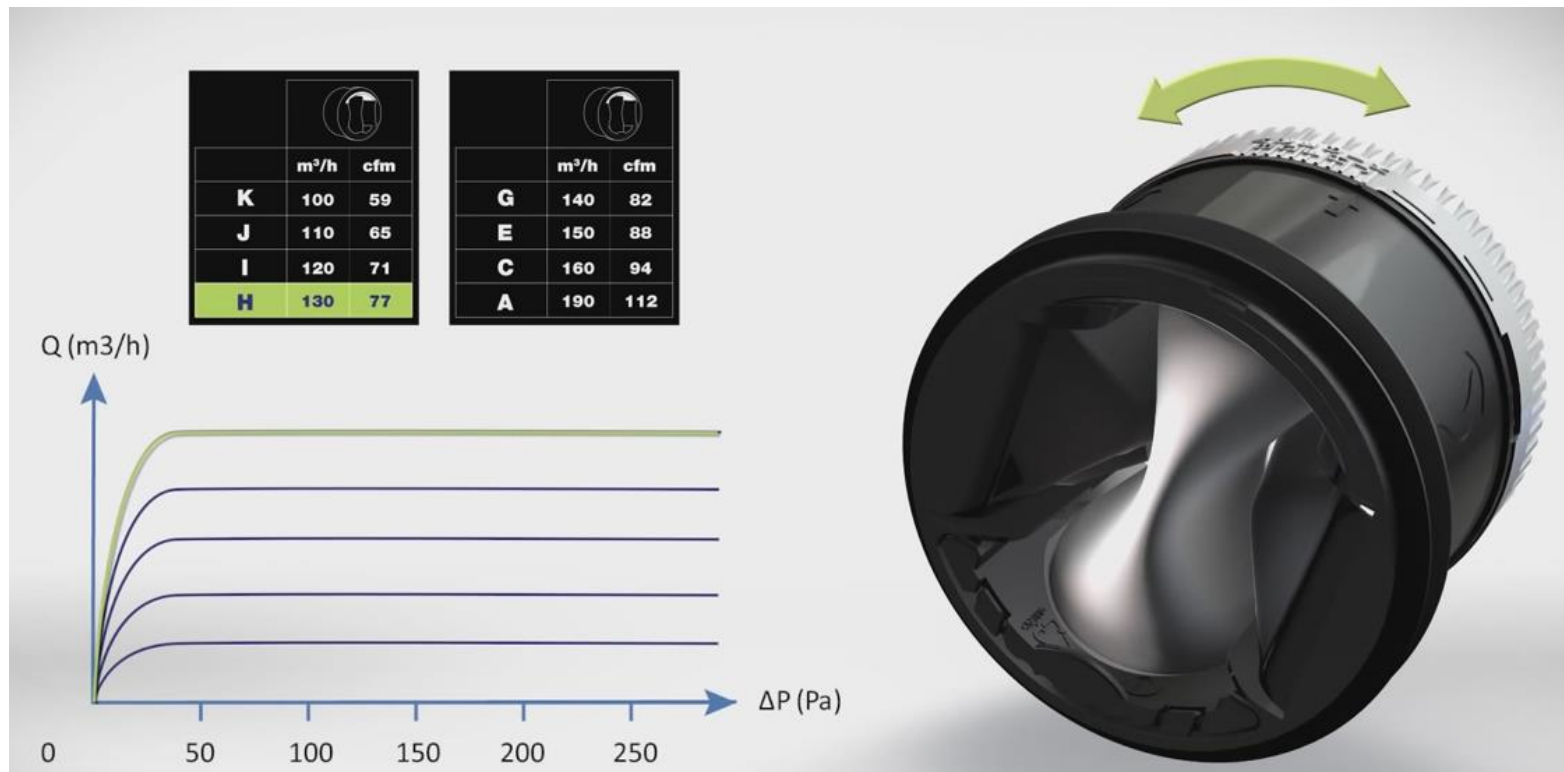

РЕГУЛЯТОР ПОСТОЯННОГО РАСХОДА ВОЗДУХА MR MODULO

Устройство MR Modulo – проще не бывает

Как это работает?

- При изменении давления силиконовая мембрана меняет форму (надувается/ сдувается), корректируя площадь проходного сечения → постоянный расход воздуха

Калибровка

- На месте монтажа непосредственно перед установкой

Регулятор постоянного расхода воздуха MR Modulo – это ...

- Точный расход воздуха
- Уникальная технология
- Контроль качества
- Работа в широком диапазоне давления
- Экономия времени и средств на установке и эксплуатации
- Автономное устройство, работает без дополнительного источника питания
- Удобство в монтаже (вертикальное или горизонтальное, без использования инструментов)