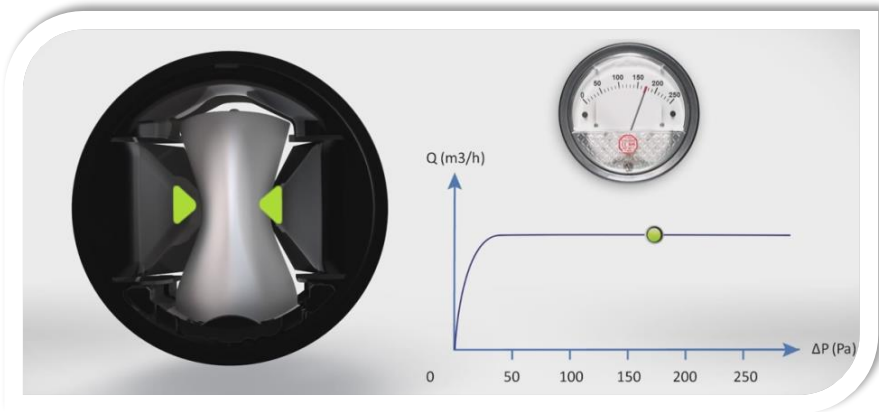

РЕГУЛЯТОР ПОСТОЯННОГО РАСХОДА ВОЗДУХА MR MODULO

Устройство MR Modulo – проще не бывает

Как это работает?

- При изменении давления силиконовая мембрана меняет форму (надувается/ сдувается), корректируя площадь проходного сечения → постоянный расход воздуха

Калибровка

- На месте монтажа непосредственно перед установкой

Регулятор постоянного расхода воздуха MR Modulo – это ...

- Точный расход воздуха
- Уникальная технология
- Контроль качества
- Работа в широком диапазоне давления
- Экономия времени и средств на установке и эксплуатации
- Автономное устройство, работает без дополнительного источника питания
- Удобство в монтаже (вертикальное или горизонтальное, без использования инструментов)