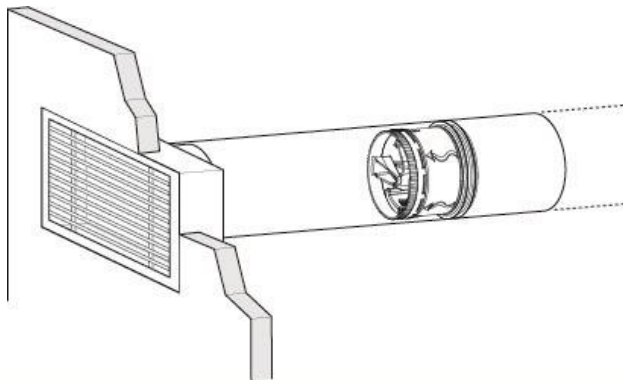

РЕГУЛЯТОР ПОСТОЯННОГО РАСХОДА ВОЗДУХА MR MODULO

Устройство MR Modulo – проще не бывает

Как это работает?

- При изменении давления силиконовая мембрана меняет форму (надувается/ сдувается), корректируя площадь проходного сечения → постоянный расход воздуха

Калибровка

- На месте монтажа непосредственно перед установкой

Регулятор постоянного расхода воздуха MR Modulo – это ...

- Точный расход воздуха
- Уникальная технология
- Контроль качества
- Работа в широком диапазоне давления
- Экономия времени и средств на установке и эксплуатации
- Автономное устройство, работает без дополнительного источника питания
- Удобство в монтаже (вертикальное или горизонтальное, без использования инструментов)