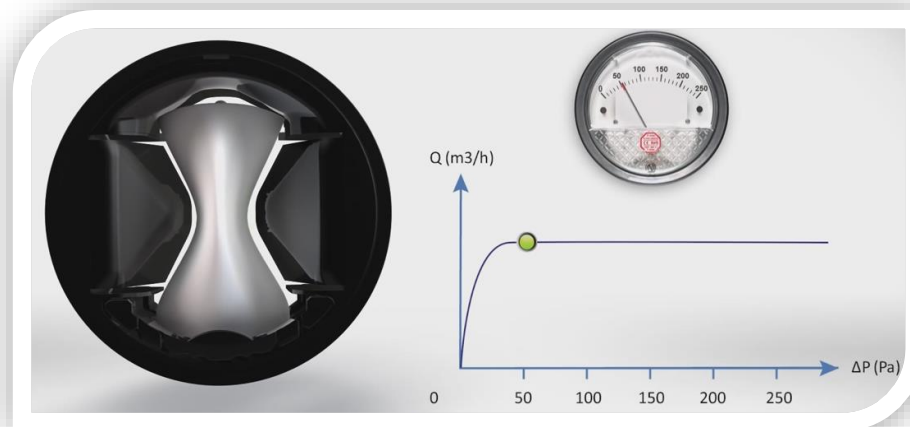

РЕГУЛЯТОР ПОСТОЯННОГО РАСХОДА ВОЗДУХА MR MODULO

Устройство MR Modulo – проще не бывает

Как это работает?

- При изменении давления силиконовая мембрана меняет форму (надувается/ сдувается), корректируя площадь проходного сечения → постоянный расход воздуха

Калибровка

- На месте монтажа непосредственно перед установкой

Регулятор постоянного расхода воздуха MR Modulo – это ...

- Точный расход воздуха
- Уникальная технология
- Контроль качества
- Работа в широком диапазоне давления
- Экономия времени и средств на установке и эксплуатации
- Автономное устройство, работает без дополнительного источника питания
- Удобство в монтаже (вертикальное или горизонтальное, без использования инструментов)