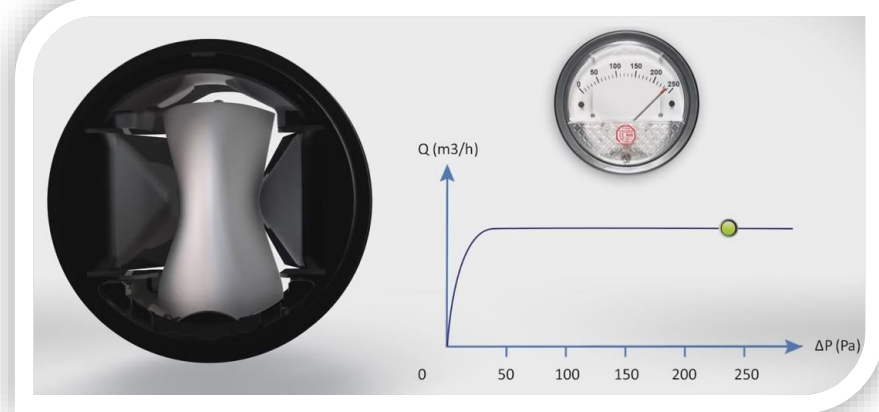

РЕГУЛЯТОР ПОСТОЯННОГО РАСХОДА ВОЗДУХА MR MODULO

Устройство MR Modulo – проще не бывает

Как это работает?

- При изменении давления силиконовая мембрана меняет форму (надувается/ сдувается), корректируя площадь проходного сечения → постоянный расход воздуха

Калибровка

- На месте монтажа непосредственно перед установкой

Регулятор постоянного расхода воздуха MR Modulo – это ...

- Точный расход воздуха
- Уникальная технология
- Контроль качества
- Работа в широком диапазоне давления
- Экономия времени и средств на установке и эксплуатации
- Автономное устройство, работает без дополнительного источника питания
- Удобство в монтаже (вертикальное или горизонтальное, без использования инструментов)