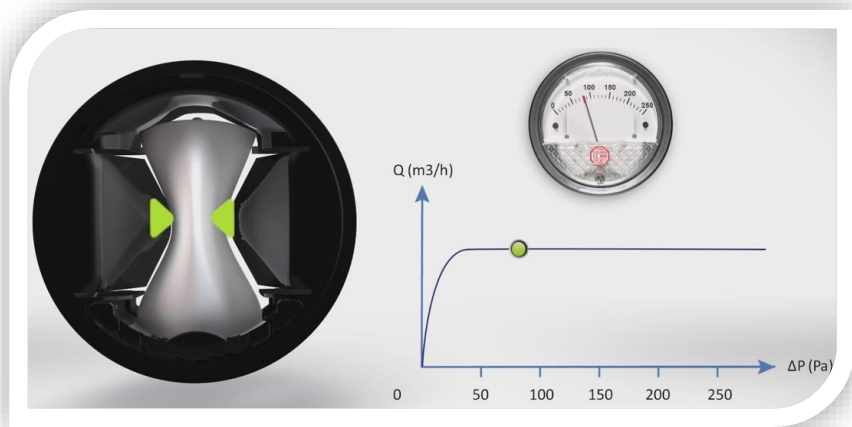

РЕГУЛЯТОР ПОСТОЯННОГО РАСХОДА ВОЗДУХА MR MODULO

Устройство MR Modulo – проще не бывает

Как это работает?

- При изменении давления силиконовая мембрана меняет форму (надувается/ сдувается), корректируя площадь проходного сечения → постоянный расход воздуха

Калибровка

- На месте монтажа непосредственно перед установкой

Регулятор постоянного расхода воздуха MR Modulo – это ...

- Точный расход воздуха
- Уникальная технология
- Контроль качества
- Работа в широком диапазоне давления
- Экономия времени и средств на установке и эксплуатации
- Автономное устройство, работает без дополнительного источника питания
- Удобство в монтаже (вертикальное или горизонтальное, без использования инструментов)