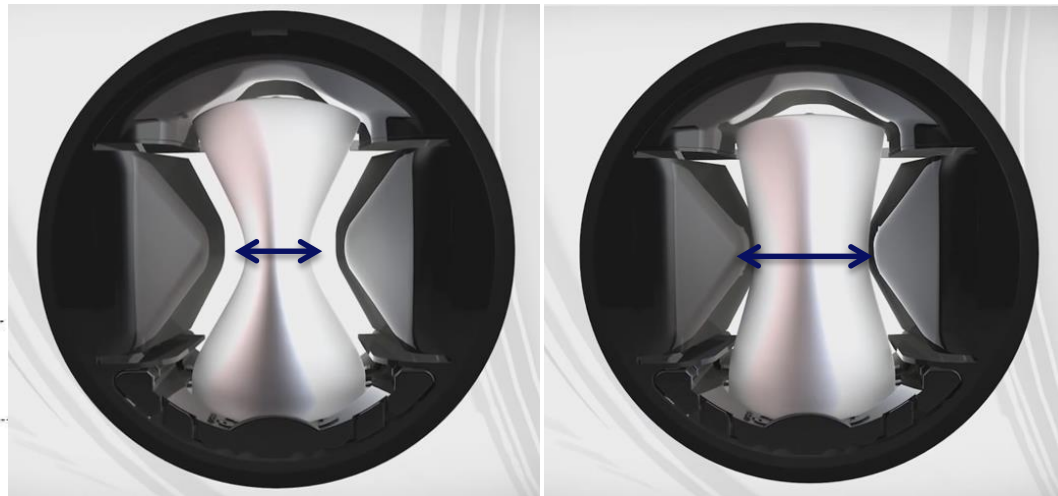

РЕГУЛЯТОР ПОСТОЯННОГО РАСХОДА ВОЗДУХА MR MODULO

Устройство MR Modulo – проще не бывает

Как это работает?

- При изменении давления силиконовая мембрана меняет форму (надувается/ сдувается), корректируя площадь проходного сечения → постоянный расход воздуха

Калибровка

- На месте монтажа непосредственно перед установкой

Регулятор постоянного расхода воздуха MR Modulo – это ...

- Точный расход воздуха
- Уникальная технология
- Контроль качества
- Работа в широком диапазоне давления
- Экономия времени и средств на установке и эксплуатации
- Автономное устройство, работает без дополнительного источника питания
- Удобство в монтаже (вертикальное или горизонтальное, без использования инструментов)